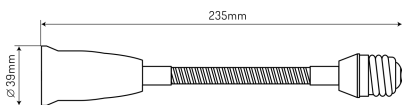

Kod produktu: 242021 EAN: 5901583242021

LED line® Przedłużka mocowania żarówki E27->E27 200mm

Opis produktu

Element przedłużający, który pozwoli na wyeksponowanie źródła światła z oprawy oświetleniowej.

Umożliwia zastosowanie żarówki z trzonem E27.

voltage

220-240V AC

Napięcie zasilania, rodzaj napięcia zasilania

Nazwa parametru	Wartość
Maksymalna moc żarówki	20 W
Ilość gniazd (ilość sznurów)	1
Rodzaj gwintu żarówki	E27
Waga	66 g
Zastosowanie	Przedłużka (adapter) E27 > E27 z elastycznym złączem 10,5cm
Rodzaj produktu	przejdziówka
Rodzaj przejdziówki	E27 > E27
Wymiary (dł. x szer.) lub (śr. x wys.)	235 x 39 mm
Długość całkowita	20cm
Wymiary	235 x 39 mm
Napięcie zasilania, rodzaj napięcia zasilania	220-240V AC

Nazwa parametru	Wartość
Kod produktu	242021
Klasyfikacja GPC	10002981 - Złączki kablowe/przejdziówki
Status	Aktywny (w sprzedaży)
Zawartość netto produktu	1
Jednostka gsl	szt

Opakowanie jednostkowe

Szerokość [mm] **50**
Wysokość [mm] **40**
Długość [mm] **300**